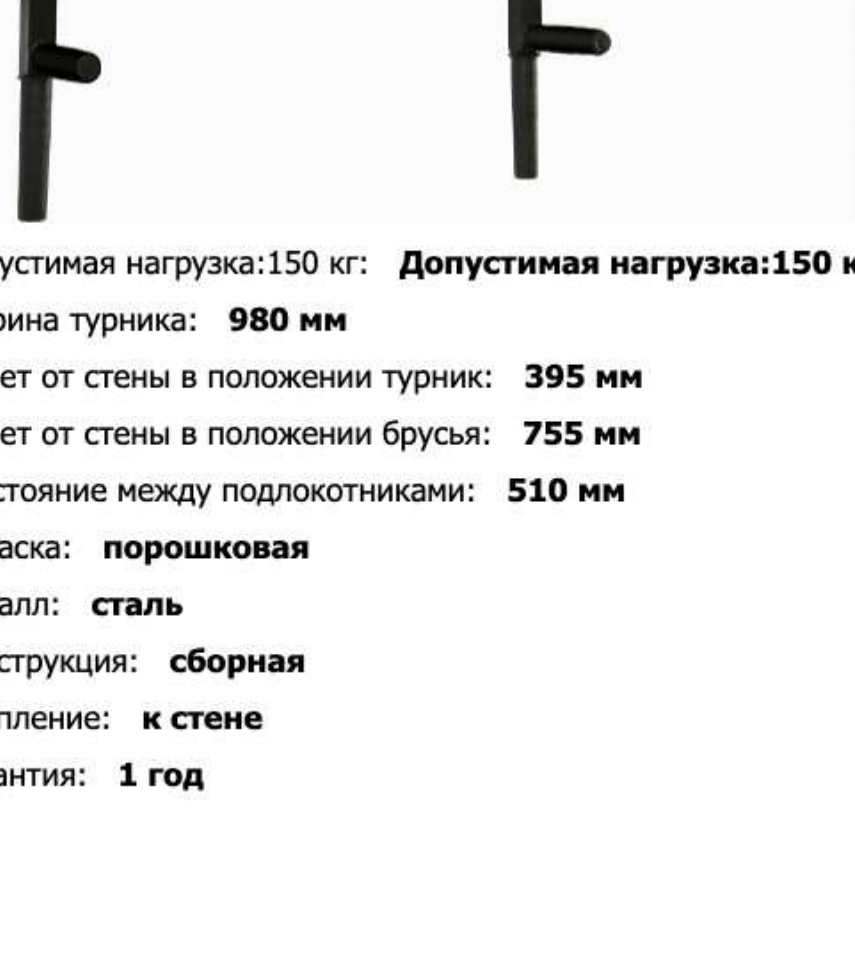

Турник треххватный золото (с черными ручками) BODY BALANCE

1 370 Р [заказать](#)

Ширина: **980 мм**
Глубина: **500 мм**
Высота: **430 мм**
Окраска: **порошковая**
Металл: **сталь**
Конструкция: **сборная**
Нагрузка: **150 кг**
Профиль: **40*40 мм**
Гарантия: **2 года**
Крепление: **к стене**
Вес: **6080 г**