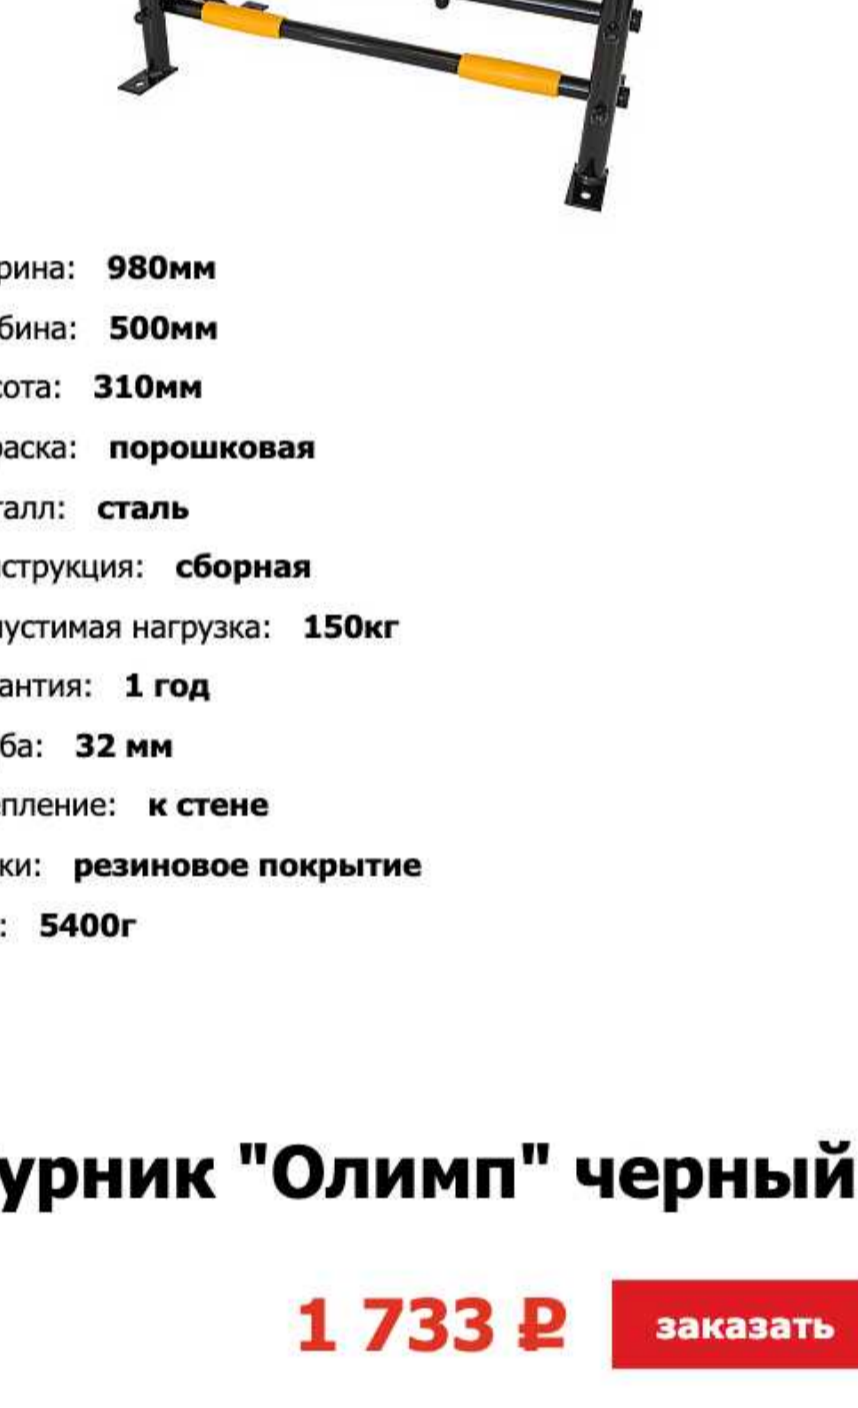

Турник треххватный

(крепёж к стене)

1 585 ₺

заказать

Цвета в наличии:
Ширина: **980 мм**
Глубина: **500 мм**
Высота: **430 мм**
Окраска: **порошковая**
Металл: **сталь**
Конструкция: **сборная**
Нагрузка: **150 кг**
Профиль: **40*40 мм**
Гарантия: **2 года**
Крепление: **к стене**
Вес: **6080 г**