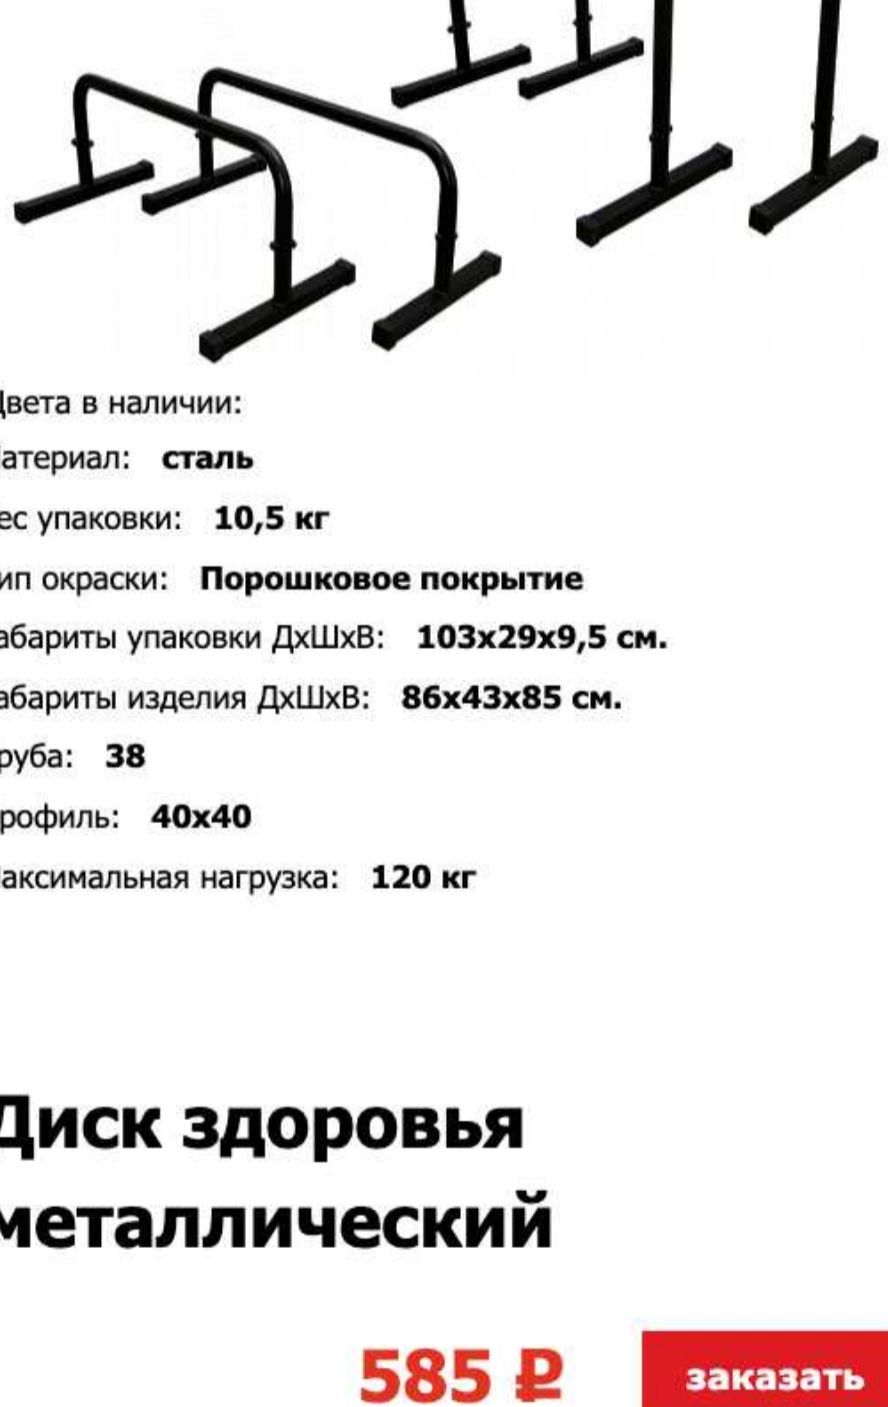

Турник настенный

"АКТИV" (золото)

1 095 ₺

заказать

Цвета в наличии:
Ширина: **970 мм**
Высота: **250 мм**
Вылет от стены: **310 мм**
Максимальная нагрузка: **150 кг**
Гарантия: **1 год**
Профиль: **30x30**
Крепёж: **К стене**
Окраска: **Порошковая**
Материал: **Сталь**